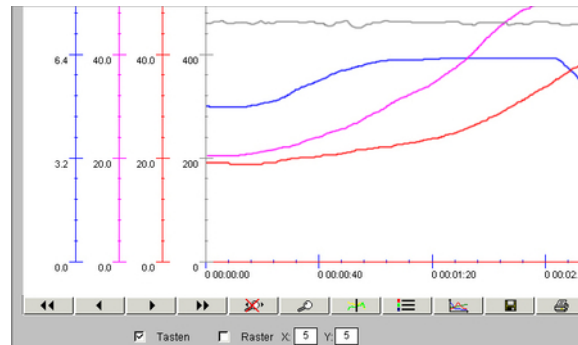

## Datenerfassung Katalyselabor

Projektart

Thema

Datenerfassung

Bauart

Labor

Lieferumfang

Dokumentation

Inbetriebname

Instrumentierung

---

Konzepterstellung

---

Planung Elektro

---

Planung MSR