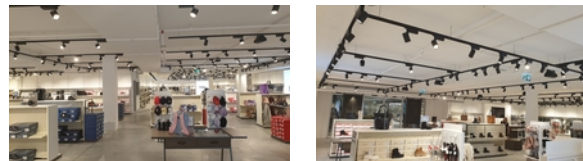

### Bauvolumen (Mio. CHF)

Anteil ETAVIS: 0.1

Komplette Erstellung der Elektroinstallationen vom leeren Raum zur Verkaufsfläche. Allgemeine Elektroinstallation, Beleuchtung, Installation der Kompletten IT und der Musikanlage.