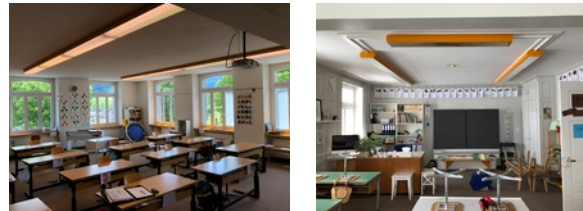

Anteil ETAVIS: 0.052

Im Auftrag der Gemeinde Urnäsch dürfen wir schrittweise in den Schulferien jeweils mehrere Klassenzimmer und/oder Nebenräume mit einer neuen Beleuchtung ausrüsten oder teilweise komplette Zimmerumbauten durchführen. Bis zum jetzigen Zeitpunkt haben wir bereits 10 Schulzimmer, 2 kleinere Korridore, sowie 1 WC mit neuer Beleuchtung ausgestattet. Ebenso wurde aus einer WC Anlage ein SHP Raum errichtet, sowie die Lehrerküche aufgehoben um ein Klassenzimmer zu