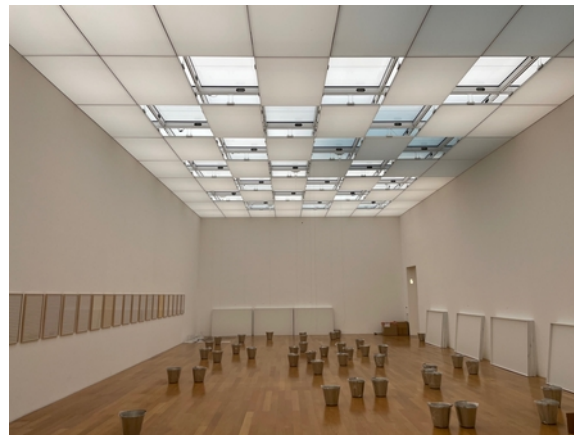

### Bauvolumen (Mio. CHF)

Anteil ETAVIS: 0.38

Das Kunstmuseum Liechtenstein ist das staatliche Museum für moderne und zeitgenössische Kunst in Vaduz. Der moderne Museumsbau der Schweizer Architekten Morger & Degelo und Christian Kerez wurde im Jahr 2000 eröffnet. Die bedeutende Sammlung internationaler