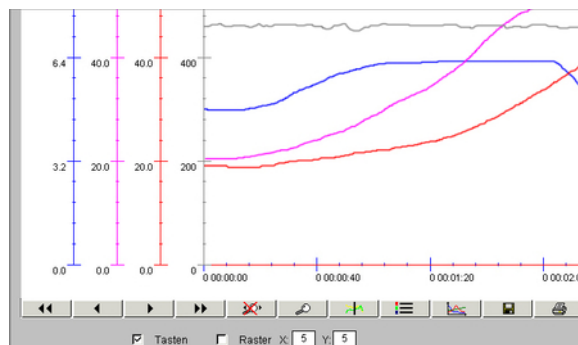

## Datenerfassung Katalyselabor

Type d'objet immobilier

Thème

Saisie de données

Type de construction

Laboratoire

Contenu de la livraison

Documentation

Mise en service

Instrumentation

---

Création du concept

---

Planification électrique

---

Planification MSR