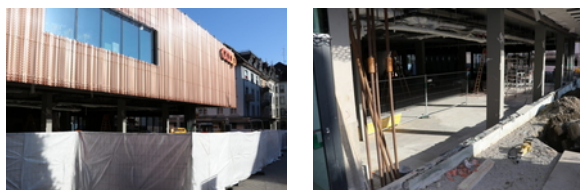

Coop Genossenschaft
Industriestrasse 109
9201 Gossau

Volume de construction (MCHF)

Participation ETAVIS:

Projeteur

Inel Plan
Lorenzstrasse 17
9008 St.Gallen

Depuis le jeudi 17 mai, la clientèle peut, après plus d'un an de situation « provisoire », se rendre au tout nouveau magasin Coop de Rorschach pour y faire ses achats. Une présentation de la gamme sur une surface de vente d'environ 1400 mètres carrés. Une liaison directe partant des places de stationnement extérieures et conduisant au magasin puis à la place du marché peut dès à présent être empruntée. Le supermarché est maintenant localisé sur un étage. En outre, un point de retrait destiné aux boutiques en ligne de groupe Coop a été installé. Le kiosque situé au niveau inférieur a été également redessiné. La succursale dispose

Type d'objet immobilier

Nouvelle construction

Type de construction

Magasin

Contenu de la livraison

Raccordements pour ascenseur

Eclairage

Installations de détecteurs incendie