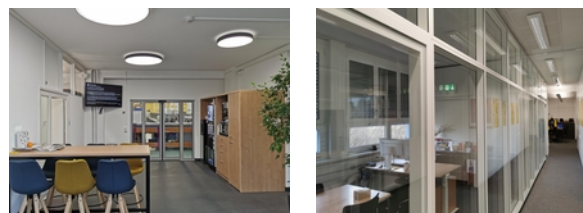

Transformation des bureaux en espaces ouverts du centre opérationnel de la Poste

Lieu

Zollstrasse 11
9494 Schaan

Maître d'ouvrage

Liechtensteinische
Post
Zollstrasse 11
Schaan

Type d'objet immobilier

Transformation

Temps de réalisation

01.04.2021 –
01.10.2021

Type de construction

Centre logistique

Volume de construction (MCHF)

Total: 1
Participation ETAVIS: 0.1

Les bureaux en espaces ouverts de la Poste du Liechtenstein ont été transformés sur une période allant d'avril à octobre 2021. La société ETAVIS ELCOM AG a été mandatée pour y effectuer les installations à courant fort et faible ainsi que pour la livraison et le montage de l'éclairage.

Étant donné qu'il était impossible d'altérer le fonctionnement régulier, la transformation a été réalisée en trois étapes. La totalité des postes de travail, les salles de réunion ainsi que le hall de réception ont été équipés de la toute dernière technologie en matière