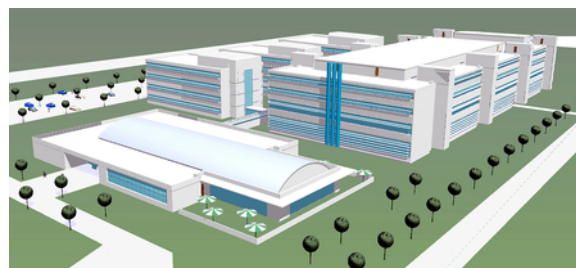

Skyguide

Sede

8600 Dübendorf

Realizzazione

01.03.2004 –
01.03.2007

Volume (in milioni di CHF)

Totale: 85
Nostra quota: 8,5

Vista lato sud

Tipologia

Nuova costruzione

Lavori

Varie

Vista lato nord