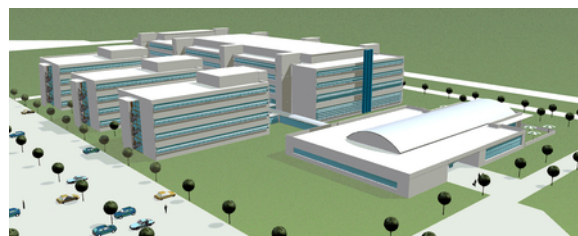

Skyguide

Sede

8600 Dübendorf

Realizzazione

01.03.2004 –
01.03.2007

Volume (in milioni di CHF)

Totale: 85
Nostra quota: 8,5

Vista lato sud

Tipologia

Nuova costruzione

Lavori

Varie

Vista lato nord