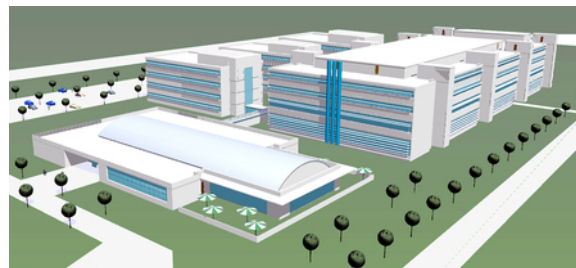


Referenz

Skyguide

Sede

8600 Dübendorf

Realizzazione

01.03.2004 –
01.03.2007

Volume (in milioni di CHF)

Totale: 85
Nostra quota: 8,5

Vista lato sud

Tipologia

Nuova costruzione

Lavori

Varie

Vista lato nord