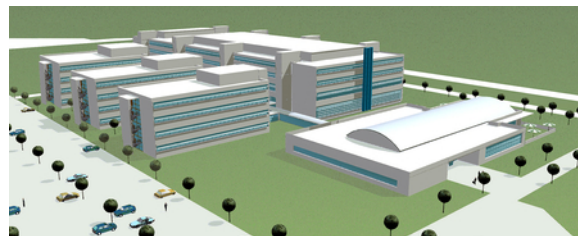


Referenz

Skyguide

Sede

8600 Dübendorf

Realizzazione

01.03.2004 –
01.03.2007

Volume (in milioni di CHF)

Totale: 85
Nostra quota: 8,5

Vista lato sud

Tipologia

Nuova costruzione

Lavori

Varie

Vista lato nord