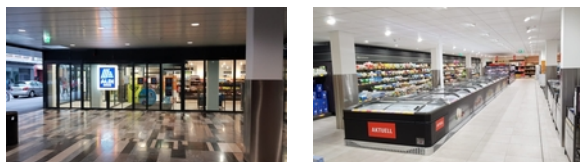

ALDI Suisse AG

Sede

Zentralstrasse 63
2500 Biel

Realizzazione

16.02.2018 –
16.08.2018

Volume (in milioni di CHF)

Nostra quota: 0.31

Nuova costruzione ALDI succursale in Zentralstrasse 63, 2500 Biel / Bienne
Il reparto di allestimento punti vendita della BU23 ha ricevuto l'incarico di realizzare un'altra succursale di

ALDI Suisse AG in Zentralstrasse 63 a Biel / Bienne.

Il punto vendita è stato costruito all'interno di un edificio già esistente. L'altezza limitata del soffitto nello spazio vendita ha costituito una particolare sfida per tutte le maestranze. Durante il periodo costruttivo, da marzo a luglio 2018, sono stati svolti i seguenti lavori: