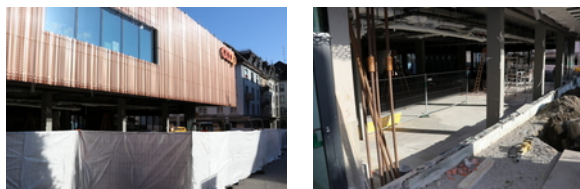

Coop Genossenschaft
Industriestrasse 109
9201 Gossau

Volume (in milioni di CHF)

Nostra quota: 0.630

Progetto

Inel Plan
Lukasstrasse 17
9008 St.Gallen

Da giovedì 17 maggio, la clientela può acquistare nella nuova Coop Rorschach ristrutturata, dopo oltre un anno di provvisorietà. L'assortimento è ripartito su una superficie di acquisto di circa 1400 metri quadrati. È ora presente un collegamento diretto che dai parcheggi esterni conduce al negozio per poi proseguire fino alla via Marktplatz. Il supermercato si trova ora su un piano. È stato inoltre creato uno spazio per il ritiro degli acquisti online dagli shop del gruppo Coop. Ed è stato ristrutturato anche il chiosco del piano inferiore. La filiale dispone anche di un garage sotterraneo che è nato

Tipologia

Nuova costruzione

Tipo di costruzione

Locale negozio

Lavori

Illuminazione

Sistemi di allarme incendio

Varie